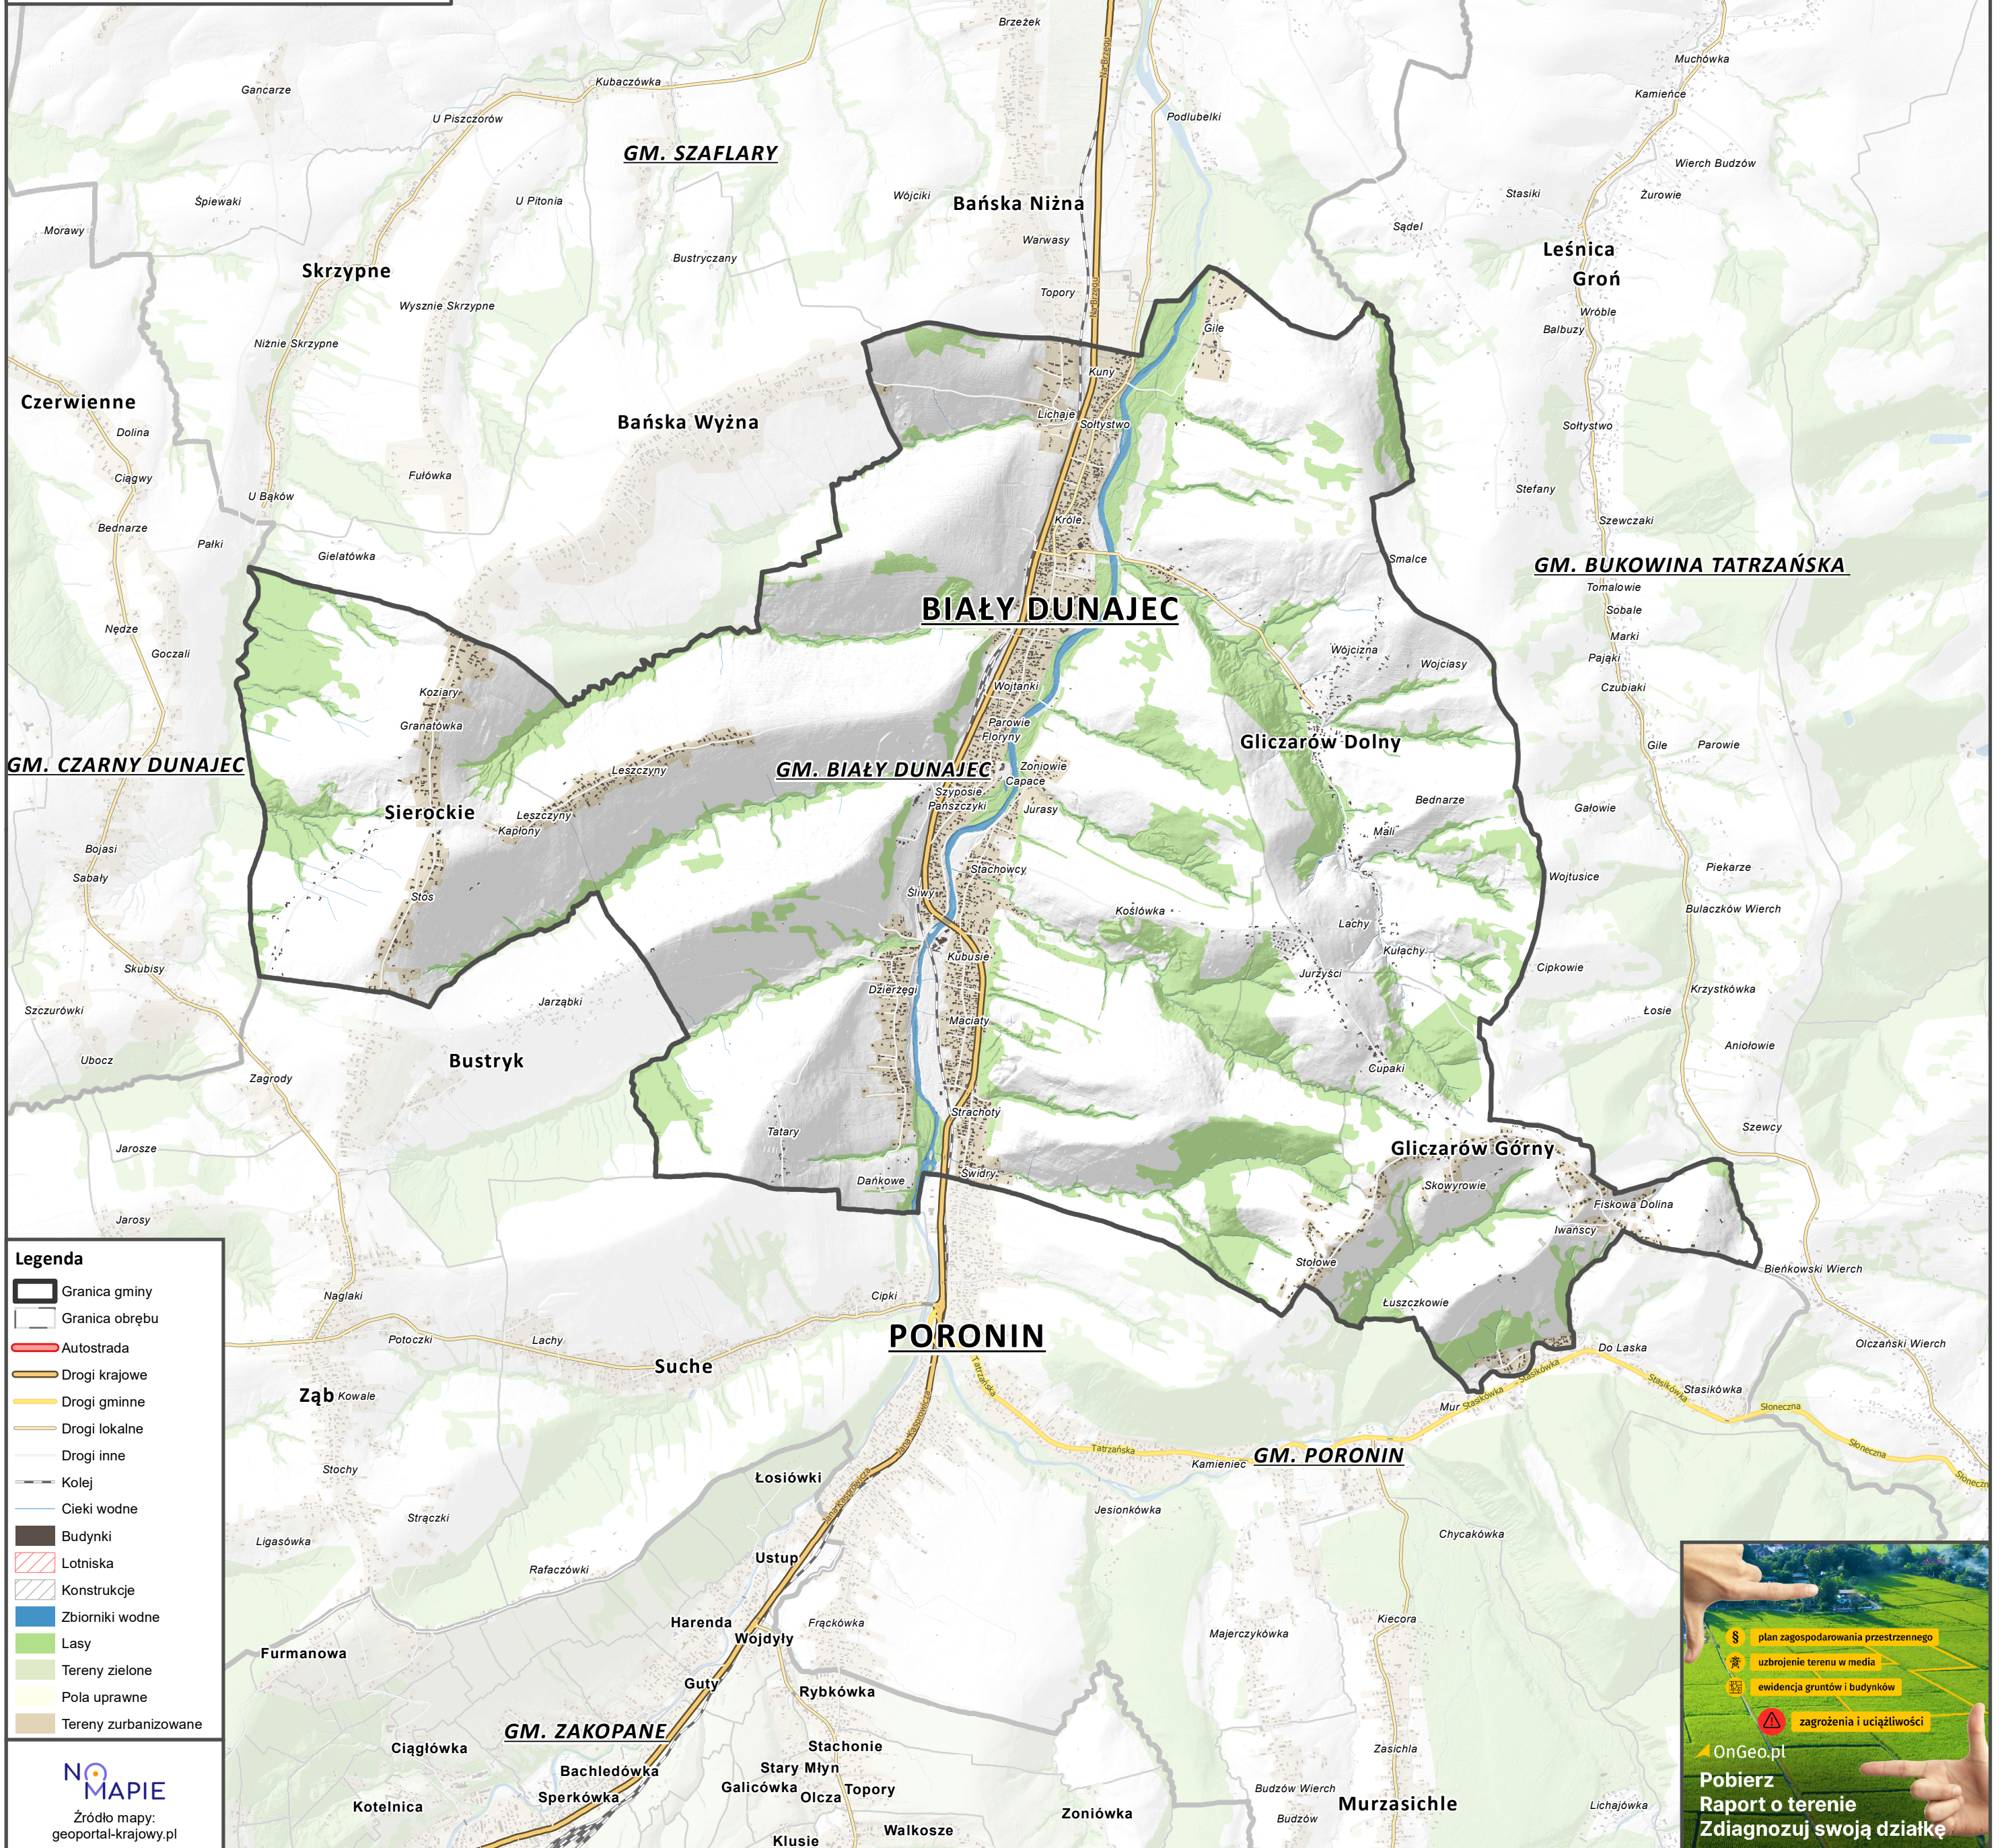

# MAPA GMINY BIAŁY DUNAJEC

1:50 000

- Legenda**
- Granica gminy
  - Granica obrębu
  - Autostrada
  - Drogi krajowe
  - Drogi gminne
  - Drogi lokalne
  - Drogi inne
  - Kolej
  - Cieki wodne
  - Budynki
  - Lotniska
  - Konstrukcje
  - Zbiorniki wodne
  - Lasy
  - Tereny zielone
  - Pola uprawne
  - Tereny zurbanizowane

**NO MAPIE**  
Źródło mapy:  
geoportalskrajowy.pl

plan zagospodarowania przestrzennego  
uzbrojenie terenu w media  
ewidencja gruntów i budynków  
zagrożenia i uciążliwości  
OnGeo.pl  
**Pobierz Raport o terenie**  
**Zdiagnozuj swoją działkę**